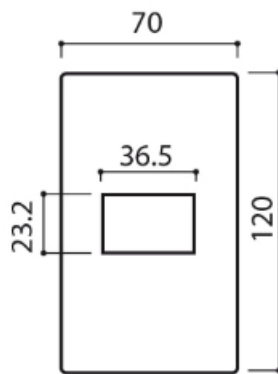

Mặt Dòng Wire Series WEG7901

- Mặt 1 thiết bị - Có nắp che mưa
- Đóng gói 5 cái/ hộp, 50 cái/ thùng

Thông số kỹ thuật

Mã Sản Phẩm	WEG7901
Dòng	Mặt 1 thiết bị - Có nắp che mưa
Kích thước	-
Điện áp định mức (A)	-
Dòng điện định mức (V)	-

Bản vẽ

1-Gang 1-Device