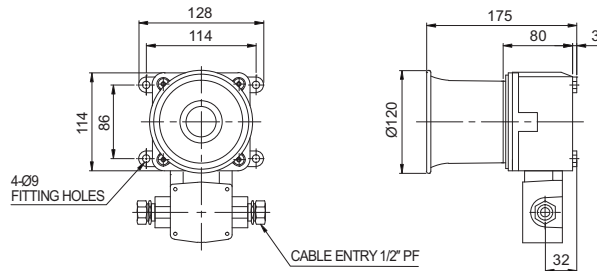

### 2 Cable Entry Terminal Box Type Technical Diagram

(Units : mm)

SEWN30-2T

SEWN50-2T