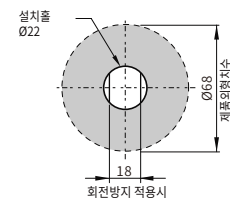

<제품고정가공도>