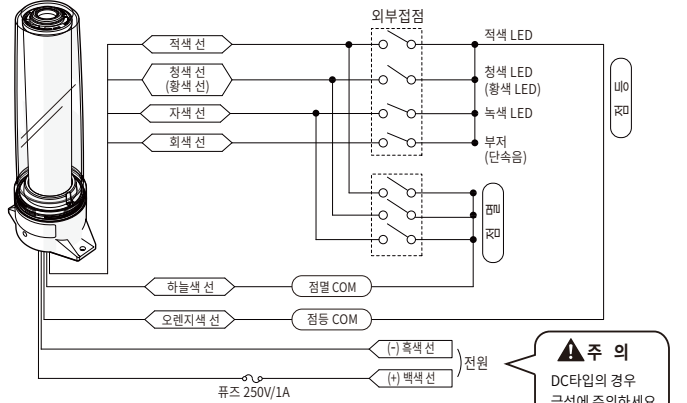

24VDC, 110~220VAC

점등 / 점멸 / 부저

케이블 조합에 따른 RGB LED 색상차트

조건	케이블 색상	LED 색상
1	적색 선	적색
2	자색 선	녹색
3	청색 선	청색
4	적색 + 자색 선	황색
5	적색 + 청색 선	분홍색
6	자색 + 청색 선	하늘색
7	적색 + 자색 + 청색 선	백색