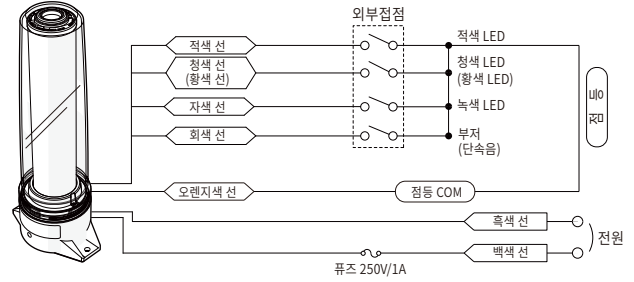

PY7P/M 타입 전용

MAM-DS10
스틸 재질

결선도

24VDC

점등 / 부저

110~220VAC

점등 / 부저

24VDC, 110~220VAC