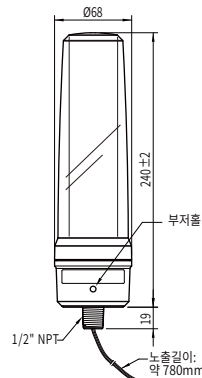

외형치수 (단위: mm)

▼ PY7MG 타입

<제품고정가공도>

▼ PY7ML 타입

<제품고정가공도>

▼ PY7MP 타입

<제품고정가공도>

▼ PY7MM 타입

<제품고정가공도>

악세사리 부품

벽 취부 고정대

PY7L 타입 전용

MAM-DS25
스틸 재질

PY7G/P 타입 전용

MAM-DS38
스틸 재질

PY7P/M 타입 전용

MAM-DS10
스틸 재질

결선도

24VDC

점등 / 부저

110~220VAC

점등 / 부저

24VDC, 110~220VAC

점등 / 점멸 / 부저

케이블 조합에 따른 RGB LED 색상차트

조건	케이블 색상	LED 색상
1	적색 선	적색
2	자색 선	녹색
3	청색 선	청색
4	적색 + 자색 선	황색
5	적색 + 청색 선	분홍색
6	자색 + 청색 선	하늘색
7	적색 + 자색 + 청색 선	백색