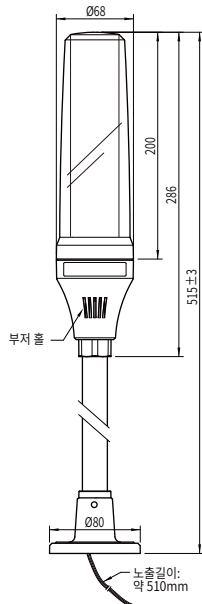

주의: LED의 수명은 운영 조건이나 환경에 따라 달라집니다.

외형치수 (단위: mm)

▼ PY7MG 타입

<제품고정가공도>

▼ PY7ML 타입

<제품고정가공도>

▼ PY7MP 타입

<제품고정가공도>