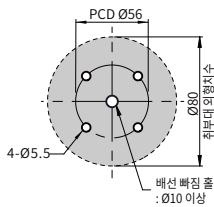

주의: LED의 수명은 운영 조건이나 환경에 따라 달라집니다.

외형치수 (단위: mm)

▼ PY7MG 타입

<제품고정가공도>

▼ PY7ML 타입

<제품고정가공도>

▼ PY7MP 타입

<제품고정가공도>