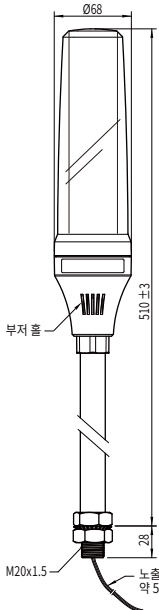

RBG 색상조합 예시 (7색상)

주문정보

PY7M P - Z 02 - RBG - B
 ① ② ③ ④ ⑤

① 고정방식

P	알루미늄 파이프 + 알루미늄 취부대를 이용한 고정
M	제품 몸체를 제어패널에 플라스틱 너트(1/2" NPT)로 직접 고정
G	제품 몸체에 있는 2개의 표면장착부로 제어패널에 몸체를 직접 고정
L	나사가 가공되어 있는 알루미늄 파이프를 직접 고정-너트(M20)를 이용

주의: LED의 수명은 운영 조건이나 환경에 따라 달라집니다.

외형치수 (단위: mm)

▼ PY7MG 타입

<제품고정가공도>

▼ PY7ML 타입

<제품고정가공도>

▼ PY7MP 타입

<제품고정가공도>

▼ PY7MM 타입

<제품고정가공도>

악세사리 부품

벽 취부 고정대

PY7L 타입 전용

MAM-DS25
스틸 재질

PY7G/P 타입 전용

MAM-DS38
스틸 재질