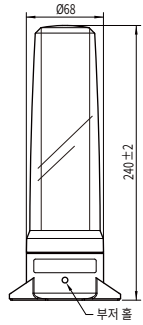

주의: LED의 수명은 운영 조건이나 환경에 따라 달라집니다.

외형치수 (단위: mm)

▼ PY7MG 타입

<제품고정가공도>

▼ PY7ML 타입

<제품고정가공도>

▼ PY7MP 타입

<제품고정가공도>