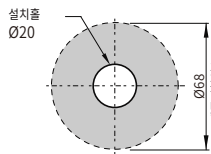

주의: LED의 수명은 운영 조건이나 환경에 따라 달라집니다.

외형치수 (단위: mm)

▼ PY7MG 타입

<제품고정가공도>

▼ PY7ML 타입

<제품고정가공도>

▼ PY7MP 타입

<제품고정가공도>