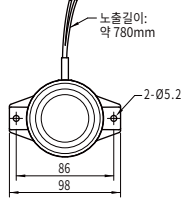

소비전류 (RMS 측정값 ±10%)

LED 색상	24VDC		110~220VAC	
	일반형	부저형	일반형	부저형
RYG	0.20A	0.22A	0.04~0.09A	0.05~0.09A
RBG	0.22A	0.23A	0.05~0.10A	0.06~0.10A

제품사양

기능	점등, 점멸, 부저
전원전압	24VDC, 110~220VAC (50~60Hz)
허용전압범위	24VDC: 21.6~26.4VDC 110~220VAC: 100~240VAC
점멸속도	24VDC \square 1분당 70±5회 110~220VAC \square
부저음량	단속음: 75±5dB (1M일때)
렌즈색상	투명 (내, 외측) - PC 재질
제품고정	수직방향 전용
결선방식	노출 배선연결방식
사용주위온도	-20°C ~ 50°C
보관주위온도	-20°C ~ 70°C
사용주위습도	45~85% RH
내 전압	500VAC 50/60Hz에서 1분간
절연저항	100MΩ 이상 (전단자와 케이스간 500VDC 메가기준)
내 진동	10 ~ 55Hz (주기 1분간) 복진폭 0.75mm X, Y, Z 각 방향 1시간
배선사양	UL1007/22AWG
보호등급	IP65 (부저타입: IP62)
취득인증	RoHS
중량 (DC 전원, 부저형)	PY7MP 시리즈: 약. 555g PY7ML 시리즈: 약. 520g PY7MG 시리즈: 약. 320g PY7MM 시리즈: 약. 310g

주의: LED의 수명은 운영 조건이나 환경에 따라 달라집니다.

외형치수 (단위: mm)

▼ PY7MG 타입

<제품고정가공도>

▼ PY7ML 타입

<제품고정가공도>

▼ PY7MP 타입

<제품고정가공도>