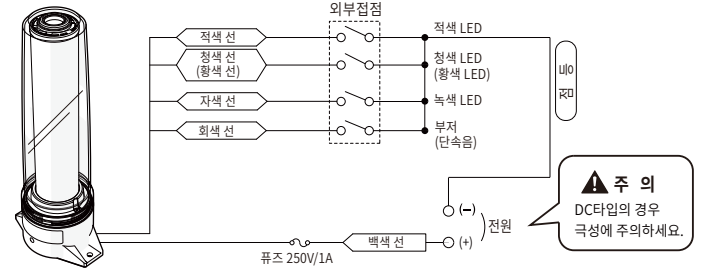

PY7P/M 타입 전용

MAM-DS10
스틸 재질

결선도

24VDC

점등 / 부저

110~220VAC

점등 / 부저

24VDC, 110~220VAC