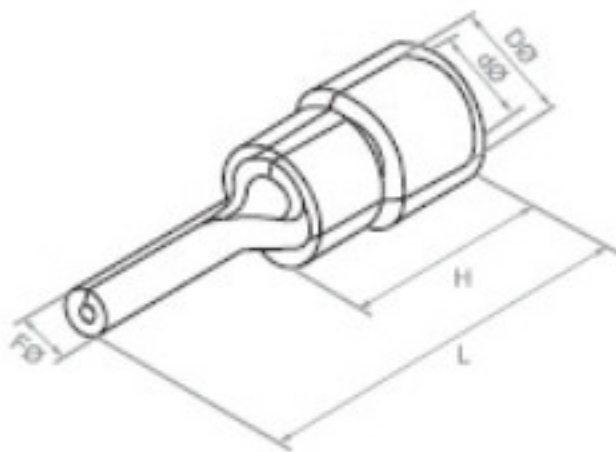

Pin Shape Pre-insulated Terminal

- Size of cable: 0.5-1.5mm² (A.W.G 22-16) Max. Current=19A

Item No.	Dimension (mm)					Color
	L	FØ	H	DØ	dØ	
PTV 1.25-9	19.0					
PTV 1.25-10	20.0					
PTV 1.25-12	22.0	1.9	10.0	4.3	1.5	Red
PTV 1.25-13	23.0					
PTV 1.25-18	28.0					

- Size of cable: 1.5-2.5mm² (A.W.G 16-14) Max. Current=27A

Item No.	Dimension (mm)					Color
	L	FØ	H	DØ	dØ	
PTV 2-9	19.0					
PTV 2-10	20.0					
PTV 2-12	22.0	1.9	10.0	4.9	2.4	Blue
PTV 2-13	23.0					
PTV 2-18	28.0					

- Size of cable: 2.5-4mm² (A.W.G 12-10) Max. Current=36A

Item No.	Dimension (mm)					Color
	L	FØ	H	DØ	dØ	
PTV 3.5-10	20.0					
PTV 3.5-13	25.5	2.8	13.0	6.2	3.2	Black

- Size of cable: 4-6mm² (A.W.G 12-10) Max. Current=48A

Item No.	Dimension (mm)					Color
	L	FØ	H	DØ	dØ	
PTV 5.5-13	25.5	2.8	13.0	6.7	4.0	Yellow