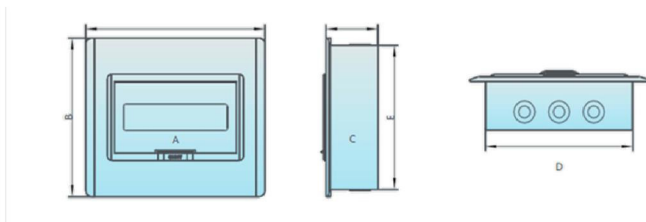

NX30 Series Tủ điện căn hộ bằng kim loại

- Kiểu lắp đặt: lắp âm
- Dòng điện tối đa: 100A
- Số đường: 4/6/8/10/12/15/18/20/24/30/36/45
- Phù hợp tiêu chuẩn: GB/T 17466.24; IEC61439-3(EN60670-24)
- Chứng nhận: CCC

Kiểu lắp âm

	Số mô đun	Kiểu lắp đặt	Mô tả	Mã hàng	Đơn giá	SL/Thùng
Một đường	4	Lắp âm	NX30-4F	264768	VND 300,300	24
	6	Lắp âm	NX30-6F	264769	VND 499,400	16
	8	Lắp âm	NX30-8F	264770	VND 570,900	12
	10	Lắp âm	NX30-10F	264771	VND 669,900	6
	12	Lắp âm	NX30-12F	264772	VND 727,100	8
	15	Lắp âm	NX30-15F	264773	VND 842,600	8
	18	Lắp âm	NX30-18F	264774	VND 941,600	6
	20	Lắp âm	NX30-20F	264775	VND 1,112,100	6
Hai đường	24	Lắp âm	NX30-24F	264776	VND 1,355,200	6
	20	Lắp âm	NX30-20F	264777	VND 1,255,100	5
	24	Lắp âm	NX30-24F	264778	VND 1,355,200	5
	30	Lắp âm	NX30-30F	264779	VND 1,512,500	5
	36	Lắp âm	NX30-36F	264780	VND 1,641,200	4
Ba đường	45	Lắp âm	NX30-45F	264781	VND 2,382,600	1

Kích thước lắp đặt

Đặc điểm	A	B	C	D	E
NX30-4 một đường	201±1.5	169±1.5	90±0.8	146±1.5	145±1.5
NX30-6 một đường	237±1.5	224±1.5	90±0.8	162±1.5	200±1.5
NX30-8 một đường	272±1.5	224±1.5	90±0.8	217±1.5	200±1.5
NX30-10 một đường	310±1.5	264±1.5	90±0.8	255±1.5	240±1.5
NX30-12 một đường	346±1.5	264±1.5	90±0.8	291±1.5	240±1.5
NX30-15 một đường	400±2.0	264±1.5	90±0.8	345±1.5	240±1.5
NX30-18 một đường	453±2.0	264±1.5	90±0.8	398±2.0	240±1.5
NX30-20 một đường	489±2.0	264±1.5	90±0.8	434±2.0	240±1.5
NX30-24 một đường	561±2.0	264±1.5	90±0.8	506±2.0	240±1.5
NX30-20 hai đường	310±1.5	464±2.0	90±0.8	255±1.5	440±2.0
NX30-24 hai đường	346±1.5	464±2.0	90±0.8	291±1.5	440±2.0
NX30-30 hai đường	409±2.0	464±2.0	90±0.8	345±1.5	440±2.0
NX30-36 hai đường	453±2.0	464±2.0	90±0.8	398±2.0	440±2.0
NX30-45 ba đường	400±2.0	674±2.0	90±0.8	345±1.5	650±2.0