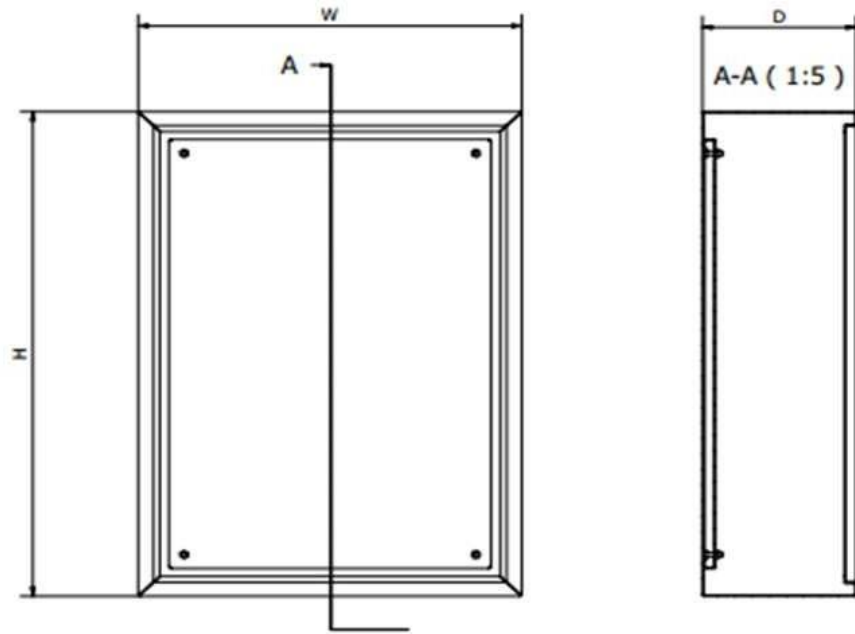

BẢN VẼ TỦ ĐIỆN MD TRONG NHÀ

BẢN VẼ TỦ ĐIỆN MD TRONG NHÀ DÙNG TẤM PANEL