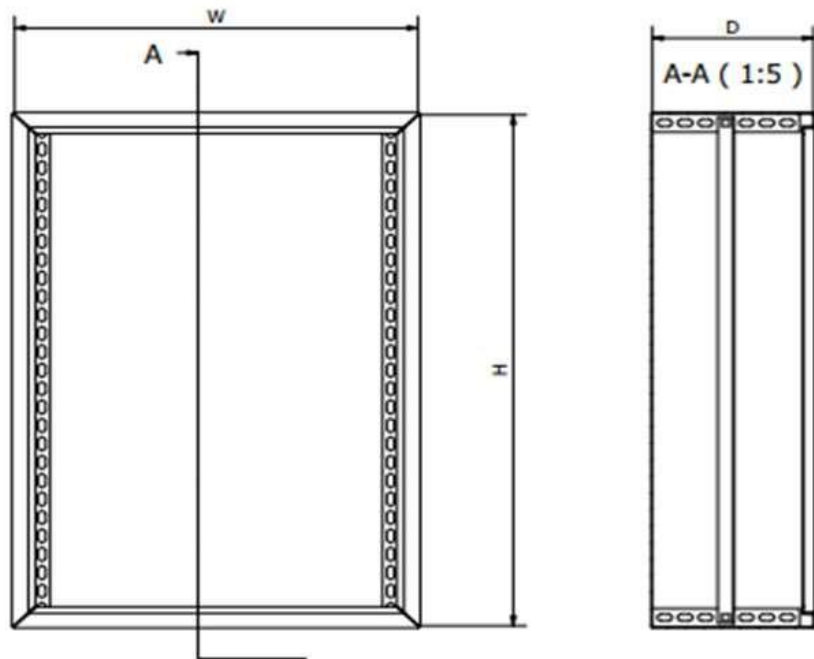

BẢN VẼ TỦ ĐIỆN MD TRONG NHÀ DÙNG THANH CÀI