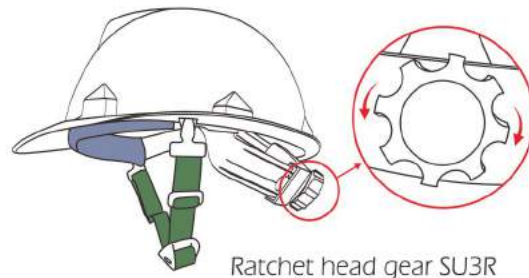

## + SAFETY CAPS

### M1 CHIN STRAP \*CE \*ANSI Z89

Standard chin strap.