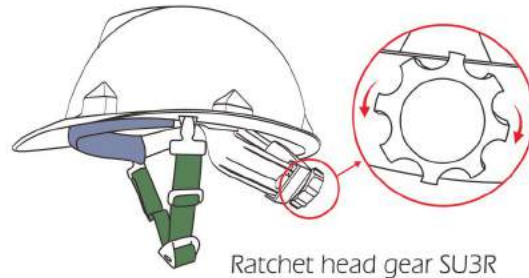

## + SAFETY CAPS

### M1 CHIN STRAP \*CE \*ANSI Z89

Standard chin strap.