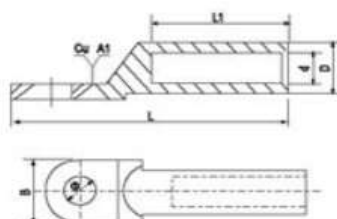

Copper Aluminium Connecting Terminals(DTL-1 Type)

DTL-1 型钢、铝接线端头 Copper Aluminium Connecting Terminals (DTL-1 Type)

Terminal Body: Copper,
Aluminium

型号规格 Item No	尺寸 Dimension(mm)					
	φ	D	d	L	L1	B
DTL-1-10	8.5	10	6	68	28	16
DTL-1-16	8.5	11	6	70	30	16
DTL-1-25	8.5	12	7	75	34	18
DTL-1-35	10.5	14	8.5	85	38	20.5
DTL-1-50	10.5	16	9.8	90	40	23
DTL-1-70	12.5	18	11.5	102	48	26
DTL-1-95	12.5	21	13.5	112	50	28
DTL-1-120	14.5	23	15	120	53	30
DTL-1-150	14.5	25	16.5	126	56	34
DTL-1-185	16.5	27	18.5	133	58	37
DTL-1-240	16.5	30	21	140	60	40
DTL-1-300	21	34	23.5	160	65	50
DTL-1-400	21	38	27	170	70	55
DTL-1-500	21	47	29	225	75	60
DTL-1-630	21	54	35	245	80	80
DTL-1-800	21	60	38	270	90	100

DTL-2 型钢、铝接线端头 Copper Aluminium Connecting Terminals (DTL-2 Type)

Material
Terminal Body: Copper,
Aluminium

型号规格 Item No	尺寸 Dimension(mm)				
	φ	D	d	L	L1
DTL-2-16	13	16	5.5	87	42
DTL-2-25	13	16	6.5	87	42
DTL-2-35	13	16	8	87	42
DTL-2-50	13	20	9	87	43
DTL-2-70	13	20	11	87	43
DTL-2-95	13	20	12.5	87	43
DTL-2-120	13	25	13.5	111	60
DTL-2-150	13	25	15.5	111	60
DTL-2-185	13	32	17.5	116	60
DTL-2-240	13	32	19.5	116	60
DTL-2-300	13	34	22.5	120	62