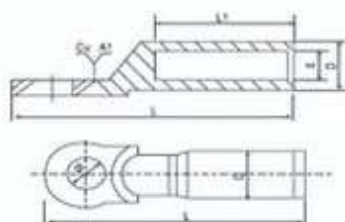

Copper Aluminium Connecting Terminals(DTL-1 Type)

DTL-1 型钢、铝接线端头 Copper Aluminium Connecting Terminals (DTL-1 Type)

Terminal Body: Copper,
Aluminium

型号规格 Item No	尺寸 Dimension(mm)					
	φ	D	d	L	L1	B
DTL-1-10	8.5	10	6	68	28	16
DTL-1-16	8.5	11	6	70	30	16
DTL-1-25	8.5	12	7	75	34	18
DTL-1-35	10.5	14	8.5	85	38	20.5
DTL-1-50	10.5	16	9.8	90	40	23
DTL-1-70	12.5	18	11.5	102	48	26
DTL-1-95	12.5	21	13.5	112	50	28
DTL-1-120	14.5	23	15	120	53	30
DTL-1-150	14.5	25	16.5	126	56	34
DTL-1-185	16.5	27	18.5	133	58	37
DTL-1-240	16.5	30	21	140	60	40
DTL-1-300	21	34	23.5	160	65	50
DTL-1-400	21	38	27	170	70	55
DTL-1-500	21	47	29	225	75	60
DTL-1-630	21	54	35	245	80	80
DTL-1-800	21	60	38	270	90	100

DTL-2 型钢、铝接线端头 Copper Aluminium Connecting Terminals (DTL-2 Type)

Material
Terminal Body: Copper,
Aluminium

型号规格 Item No	尺寸 Dimension(mm)				
	φ	D	d	L	L1
DTL-2-16	13	16	5.5	87	42
DTL-2-25	13	16	6.5	87	42
DTL-2-35	13	16	8	87	42
DTL-2-50	13	20	9	87	43
DTL-2-70	13	20	11	87	43
DTL-2-95	13	20	12.5	87	43
DTL-2-120	13	25	13.5	111	60
DTL-2-150	13	25	15.5	111	60
DTL-2-185	13	32	17.5	116	60
DTL-2-240	13	32	19.5	116	60
DTL-2-300	13	34	22.5	120	62