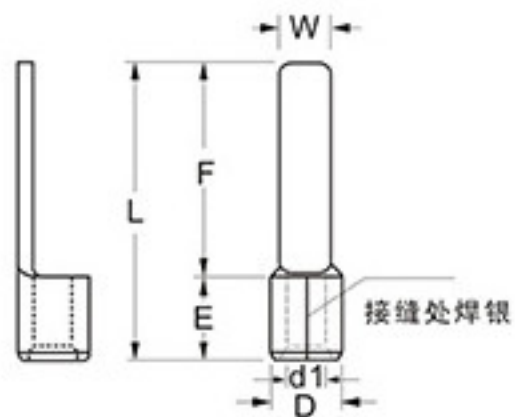

> 片形裸端头

NON-INSULATED BLADE TERMINALS

材质: 紫铜

型号 ITEMNO	尺寸 DIMENSION						导线截面	
	W	F	L	E	D	d1	AGW	mm ²
	mm	mm	mm	mm	mm	mm		
DBN 1.25-10	2.3	10.0	14.8					
DBN 1.25-11	3.0	11.0	15.8	4.8	3.4	1.7	22-16	0.5-15
DBN 1.25-14	3.0	14.0	18.8					
DBN 1.25-18	2.3	18.0	22.8					
DBN 2-9	2.8	9.0	13.8	4.8	4.1	2.3	16-14	1.5-2.5
DBNS 2-14	2.4	14.0	18.8					
DBNL 2-14	3.0	14.0	18.8					
DBN 2-18	2.3	18.0	22.8					
DBN 5.5-10	2.8	10.0	16.0	6.0	5.6	3.4	12-10	4-6
DBN 5.5-14	4.5	14.0	20.0					
DBN 5.5-18	4.5	18.0	24.0					
DBN 8-14	6.0	14.0	22.5	8.5	7.2	4.5	8	6-10
DBN 14-16	6.0	16.0	27	11	9.0	5.8	6	10-16
DBN 22-17	7.0	17.0	29	12	11.5	7.7	4	16-25
DBN 38-17	8.0	17.0	31.4	14.4	13.3	9.4	2	25-35