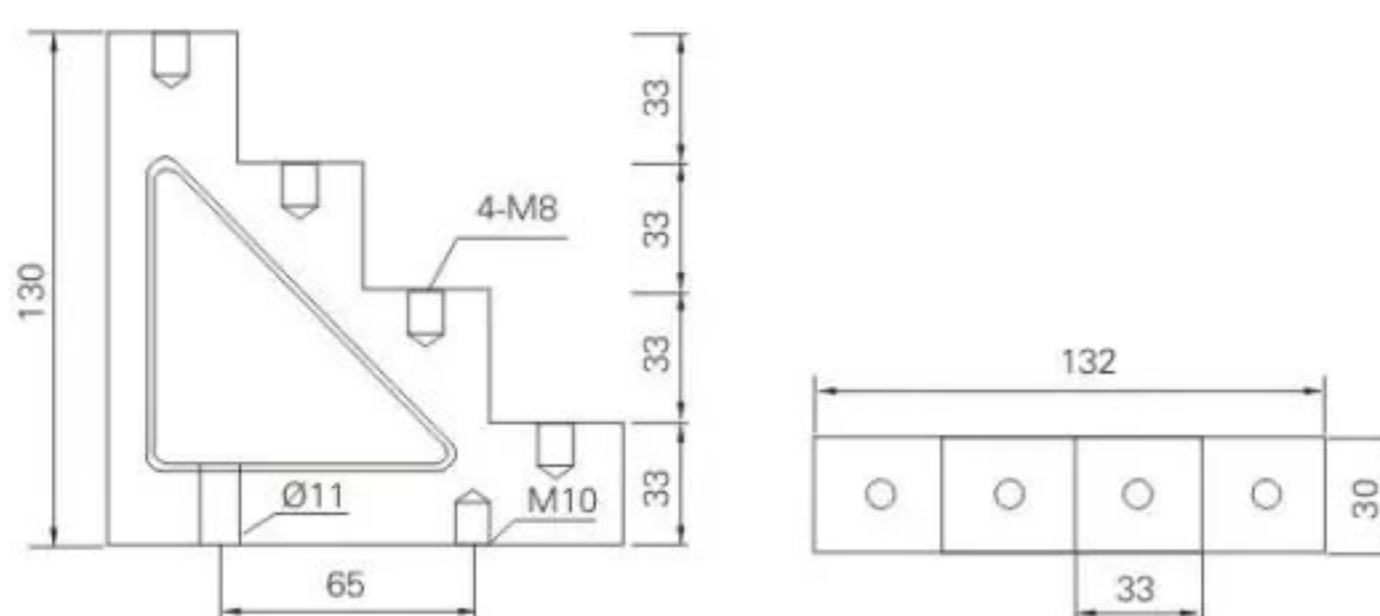

CT/CJ Busbar Insulator

CT/CJ 铜排支架

产品名称 Name	型号 Type	长Length(mm)	高Height(mm)	螺母 Screw	底部螺母 Bottom Screw
CT铜排支架	CT4-20	110	65	M6	M8

产品名称 Name	型号 Type	长Length(mm)	高Height(mm)	螺母 Screw	底部螺母 Bottom Screw
CT铜排支架	CT4-30	132	130	M8	M10

产品名称 Name	型号 Type	长Length(mm)	高Height(mm)	螺母 Screw	底部螺母 Bottom Screw
CT铜排支架	CT4-40	164	148	M8	M10

产品名称 Name	型号 Type	长Length(mm)	高Height(mm)	螺母 Screw	底部螺母 Bottom Screw
CT铜排支架	CT4-50	212	200	M10	M10