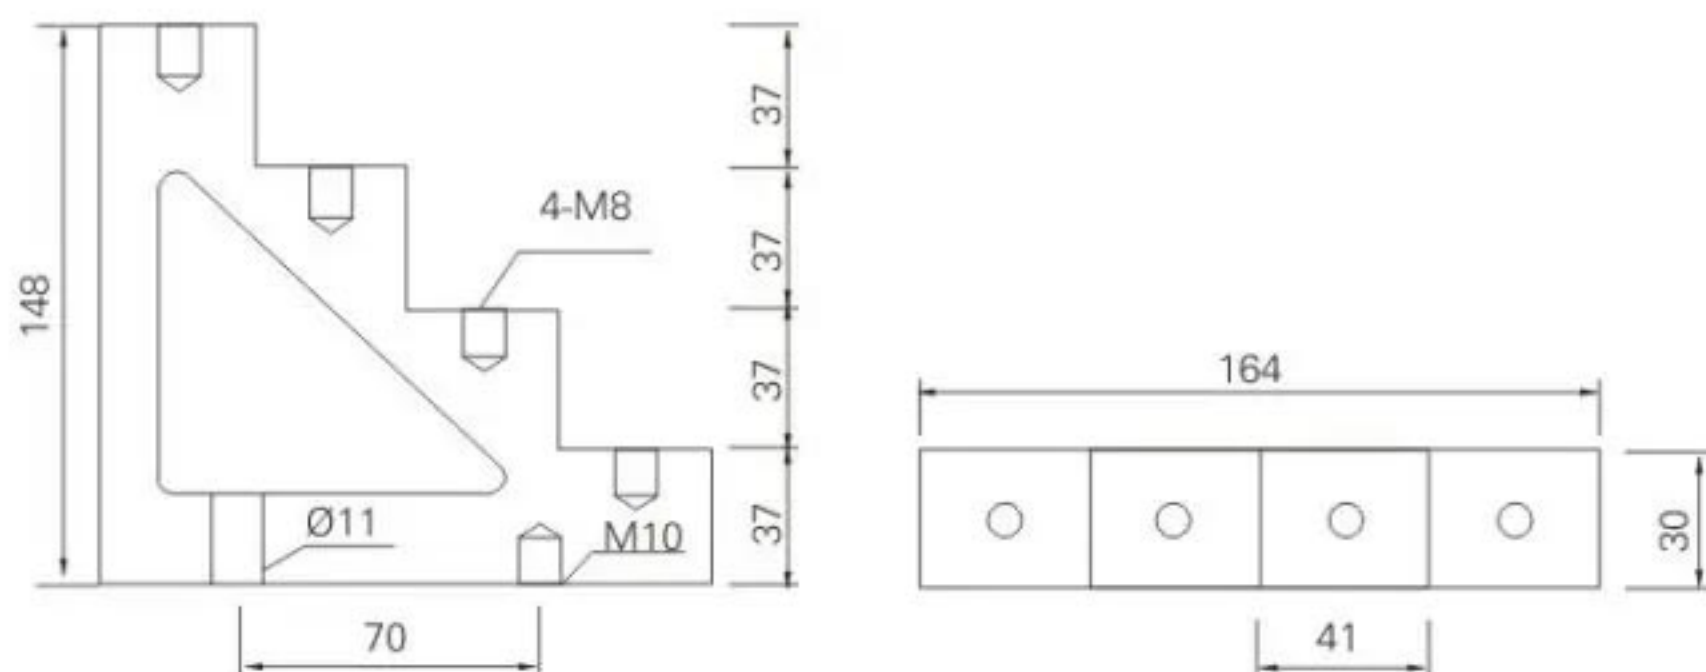

CT/CJ Busbar Insulator

CT/CJ 铜排支架

产品名称 Name	型号 Type	长Length(mm)	高Height(mm)	螺母 Screw	底部螺母 Bottom Screw
CT铜排支架	CT4-20	110	65	M6	M8

产品名称 Name	型号 Type	长Length(mm)	高Height(mm)	螺母 Screw	底部螺母 Bottom Screw
CT铜排支架	CT4-30	132	130	M8	M10

产品名称 Name	型号 Type	长Length(mm)	高Height(mm)	螺母 Screw	底部螺母 Bottom Screw
CT铜排支架	CT4-40	164	148	M8	M10

产品名称 Name	型号 Type	长Length(mm)	高Height(mm)	螺母 Screw	底部螺母 Bottom Screw
CT铜排支架	CT4-50	212	200	M10	M10