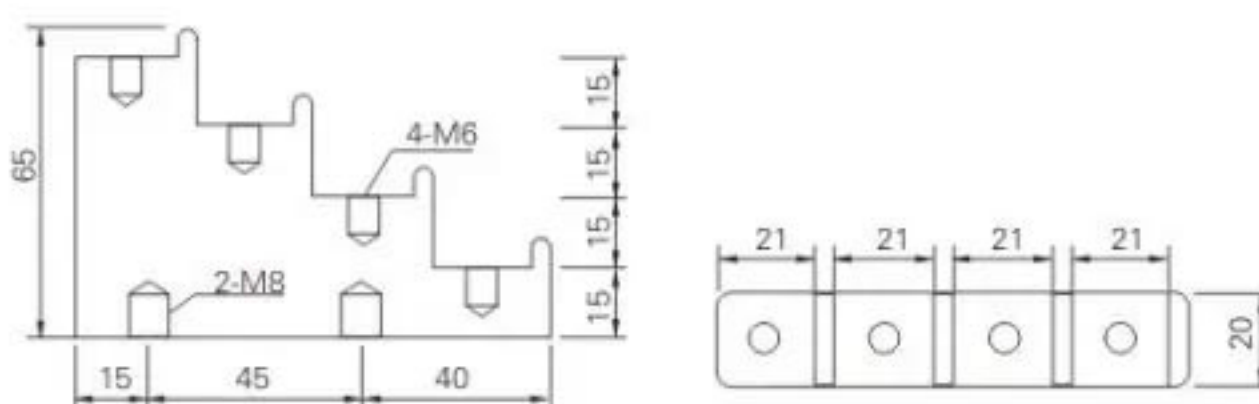

CT/CJ Busbar Insulator

CT/CJ 铜排支架

产品名称 Name	型号 Type	长Length(mm)	高Height(mm)	螺母 Screw	底部螺母 Bottom Screw
CT铜排支架	CT4-20	110	65	M6	M8

产品名称 Name	型号 Type	长Length(mm)	高Height(mm)	螺母 Screw	底部螺母 Bottom Screw
CT铜排支架	CT4-30	132	130	M8	M10

产品名称 Name	型号 Type	长Length(mm)	高Height(mm)	螺母 Screw	底部螺母 Bottom Screw
CT铜排支架	CT4-40	164	148	M8	M10

产品名称 Name	型号 Type	长Length(mm)	高Height(mm)	螺母 Screw	底部螺母 Bottom Screw
CT铜排支架	CT4-50	212	200	M10	M10