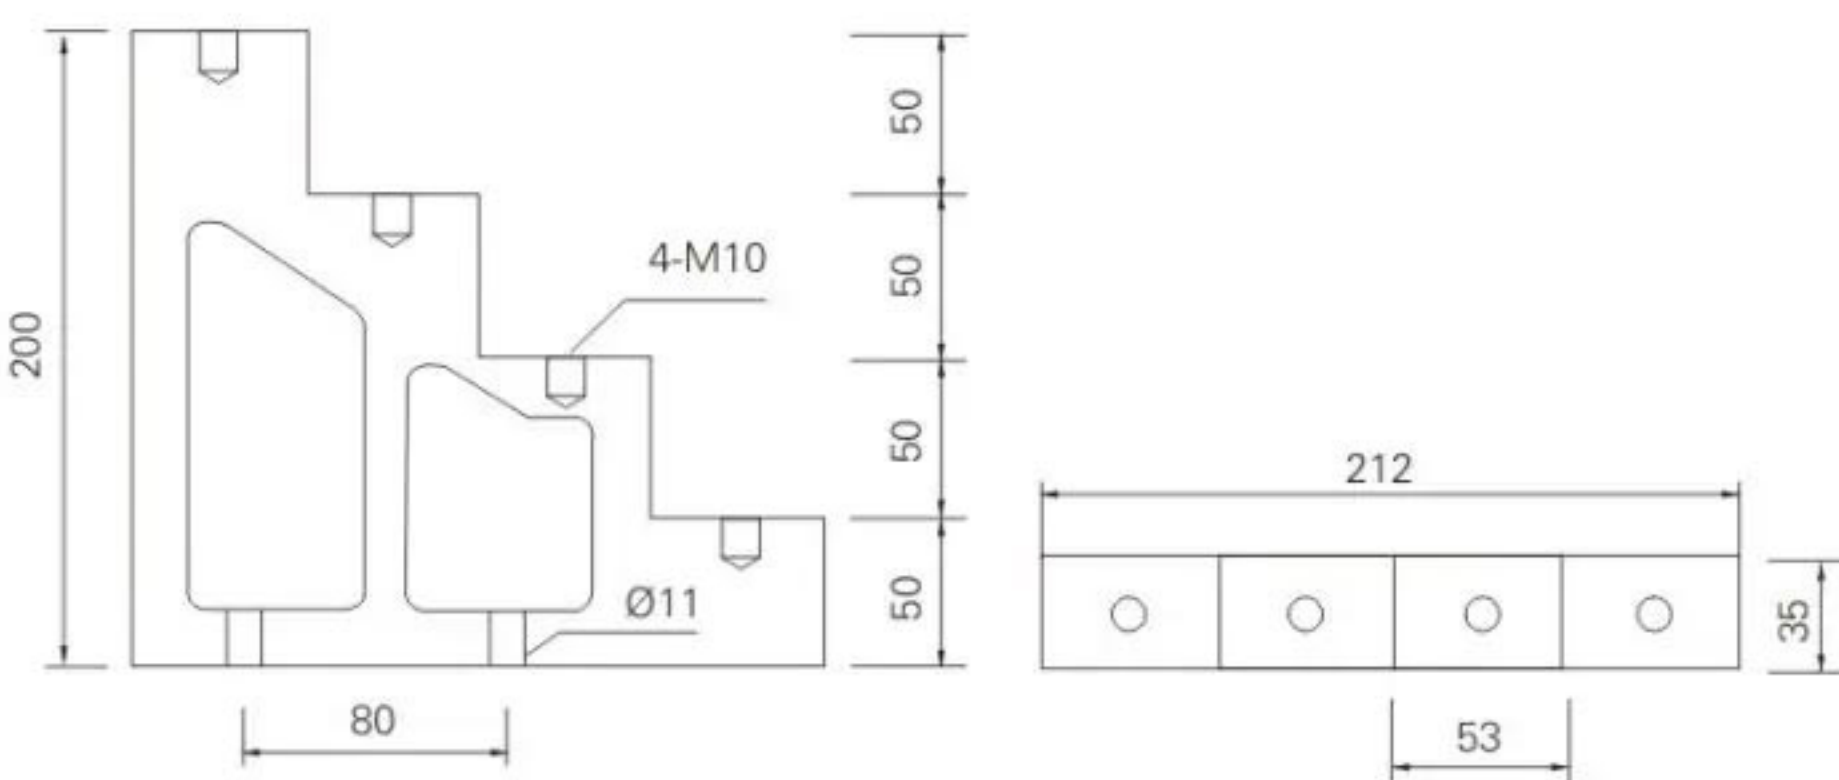

CT/CJ Busbar Insulator

CT/CJ 铜排支架

产品名称 Name	型号 Type	长Length(mm)	高Height(mm)	螺母 Screw	底部螺母 Bottom Screw
CT铜排支架	CT4-20	110	65	M6	M8

产品名称 Name	型号 Type	长Length(mm)	高Height(mm)	螺母 Screw	底部螺母 Bottom Screw
CT铜排支架	CT4-30	132	130	M8	M10

产品名称 Name	型号 Type	长Length(mm)	高Height(mm)	螺母 Screw	底部螺母 Bottom Screw
CT铜排支架	CT4-40	164	148	M8	M10

产品名称 Name	型号 Type	长Length(mm)	高Height(mm)	螺母 Screw	底部螺母 Bottom Screw
CT铜排支架	CT4-50	212	200	M10	M10