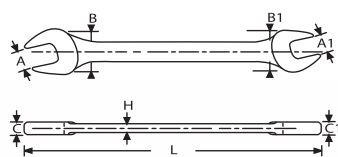

DOUBLE OPEN END SPANNERS - MATTE FINISH

- IS 2028
- Anti-slip design on open end
- Chrome vanadium steel
- Matt finishing

PART No.	DESCRIPTION	SIZE	A(mm)	L(mm)	B(mm)	B1(mm)	C(mm)	C1(mm)	WT.(KG)	PBQ
70-366E	Double Open End Spanner	6x7mm	6	96.5	15.5	17.5	2.5	3.5	0.015	10
70-367E	Double Open End Spanner	8x9mm	8	106.5	19	20.5	3	4	0.021	10
70-368E	Double Open End Spanner	10x11mm	10	123	22	24	4	5	0.029	10
70-369E	Double Open End Spanner	12x13mm	12	143	25.5	27.5	4.5	5.5	0.043	10
70-370E	Double Open End Spanner	14x15mm	14	152.5	29.5	32	5	6	0.065	10
70-371E	Double Open End Spanner	16x17mm	16	164.5	34	36	5.4	6.4	0.084	10
70-372E	Double Open End Spanner	18x19mm	18	178	37.5	39.5	5.5	7.5	0.109	10
70-373E	Double Open End Spanner	20x22mm	20	197	41.5	45.5	6	8	0.152	10
70-374E	Double Open End Spanner	21x23mm	21	218.5	43.5	47.5	6.5	8.5	0.166	10
70-375E	Double Open End Spanner	24x27mm	24	237	49.5	54	7	9	0.232	10
70-376E	Double Open End Spanner	25x28mm	25	248.5	51.5	57.5	7.5	9.5	0.290	10
70-377E	Double Open End Spanner	30x32mm	30	262	61	65	8.5	10.5	0.349	10
72-060	Double Open End Spanner	32x36mm	-	-	-	-	-	-	-	5
72-061	Double Open End Spanner	34x36mm	-	-	-	-	-	-	-	5
72-062	Double Open End Spanner	36x41mm	-	-	-	-	-	-	-	5
72-063	Double Open End Spanner	41x46mm	-	-	-	-	-	-	-	5
72-064	Double Open End Spanner	46x50mm	-	-	-	-	-	-	-	2
72-065	Double Open End Spanner	50x55mm	-	-	-	-	-	-	-	2
72-066	Double Open End Spanner	55x60mm	-	-	-	-	-	-	-	2